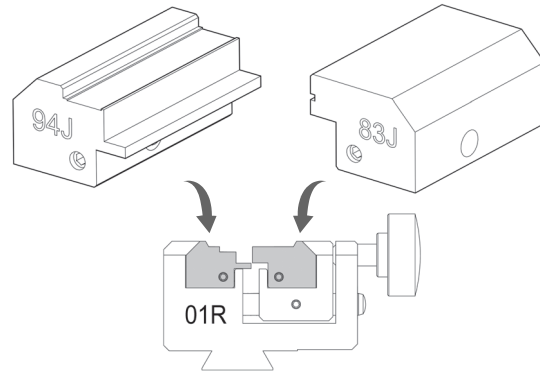

STANDARD

D742867ZB

Cutter 01D
Fresa 01D
Fräser 01D
Fraise 01D
Fresa 01D
Fresa 01D